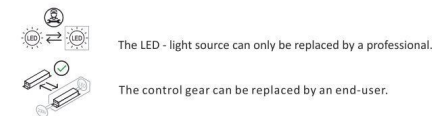

1x 9W LED DC 12V
220-240V~ 50/60Hz

Anleitung zum Auswechseln der LEDs /Instruction how to change the LEDs

Lichtquelle/Light source:

DEU: Lichtquelle:

GBR: Light source:

BGR: Източник на светлина:

Този продукт включва светлинен източник с клас на енергийна ефективност <F>.

CZE: Zdroj světla:

Tento výrobek obsahuje světelný zdroj s třídou energetické účinnosti <F>.

DNK: Lyskilde:

ESP:

Fuente de luz:

EST:

Valgusallikas:

EL/GRE: Φωτεινή πηγή:

Το προϊόν αυτό περιέχει φωτεινή πηγή της τάξης ενεργειακής απόδοσης <F>.

FIN: Valonlähde:

FRA: Source lumineuse:

HRV: Izvor svjetla: