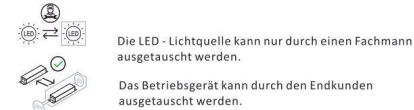

GBR: Light source: